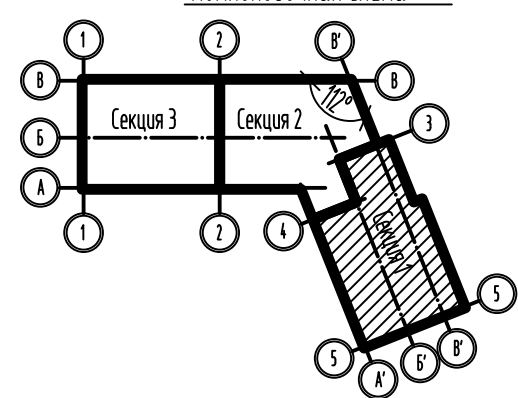

Условные обозначения:

- Номер квартиры
- Общая площадь квартиры, включая балконы и лоджии (без учета понижающего коэффициента)
- Общая площадь квартиры, включая балконы и лоджии (с учетом понижающего коэффициента)
- Площадь квартиры за исключением балконов и лоджий

Компоновочная схема

						00/01/21-1-AP			
						Многоквартирный жилой дом по ул. Береговой в г. Пионерский, КН 39:19:010106:284			
Изм.	Кол.ч.	Лист	№ док.	Подпись	Дата	Секция 1	Стадия	Лист	Листов
							П	14	
Разработал	Терентьева				07.2021	План 2 и 3 этажа	ООО "КалининградПромСтройПроект"		
Проверил	Вялов				07.2021				
ГИП	Вялов				07.2021				